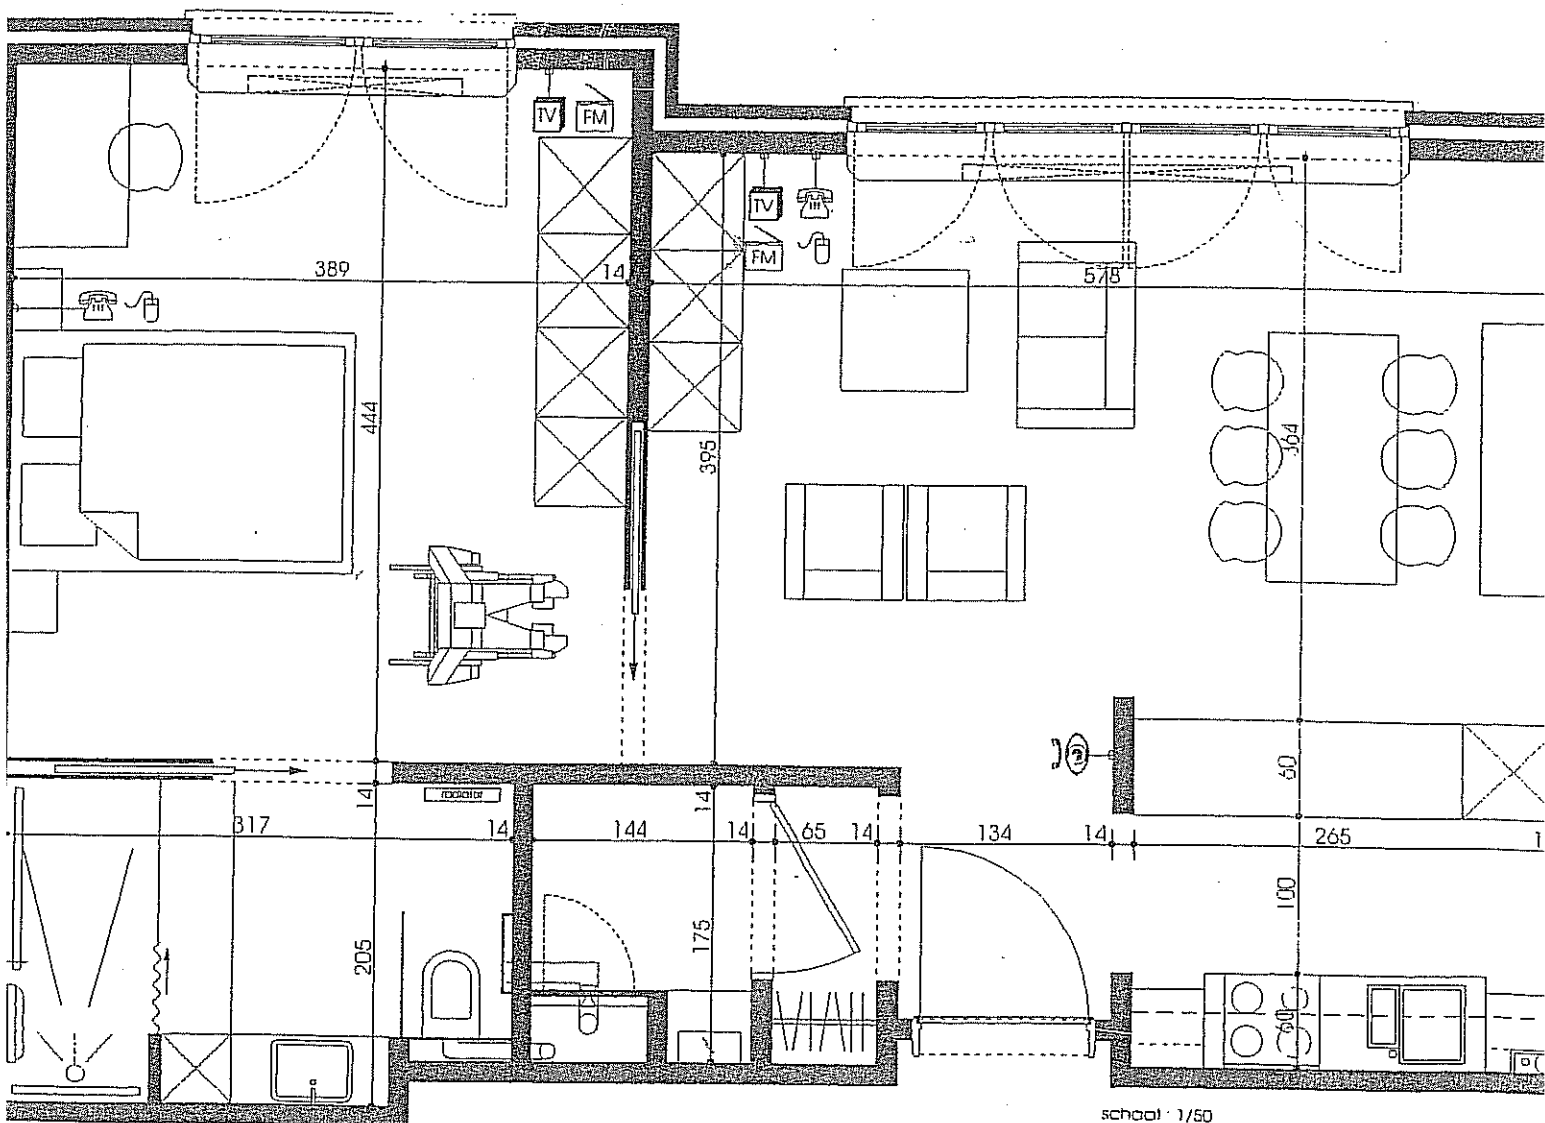

## Detailplan serviceflat 50 m<sup>2</sup>

## Detailplan serviceflat 65 m<sup>2</sup>

schaal : 1/50  
oppervlakte : 65 m<sup>2</sup>

F:\KHB\KHB Zonhoven\DOCUMENTEN\13.2.113.2.1.213.2.1.2 doc. 2C 05-05-23.docx

  : radio & TV-aansluiting  
  : telefoon & internet-aansluiting  
 : videofon