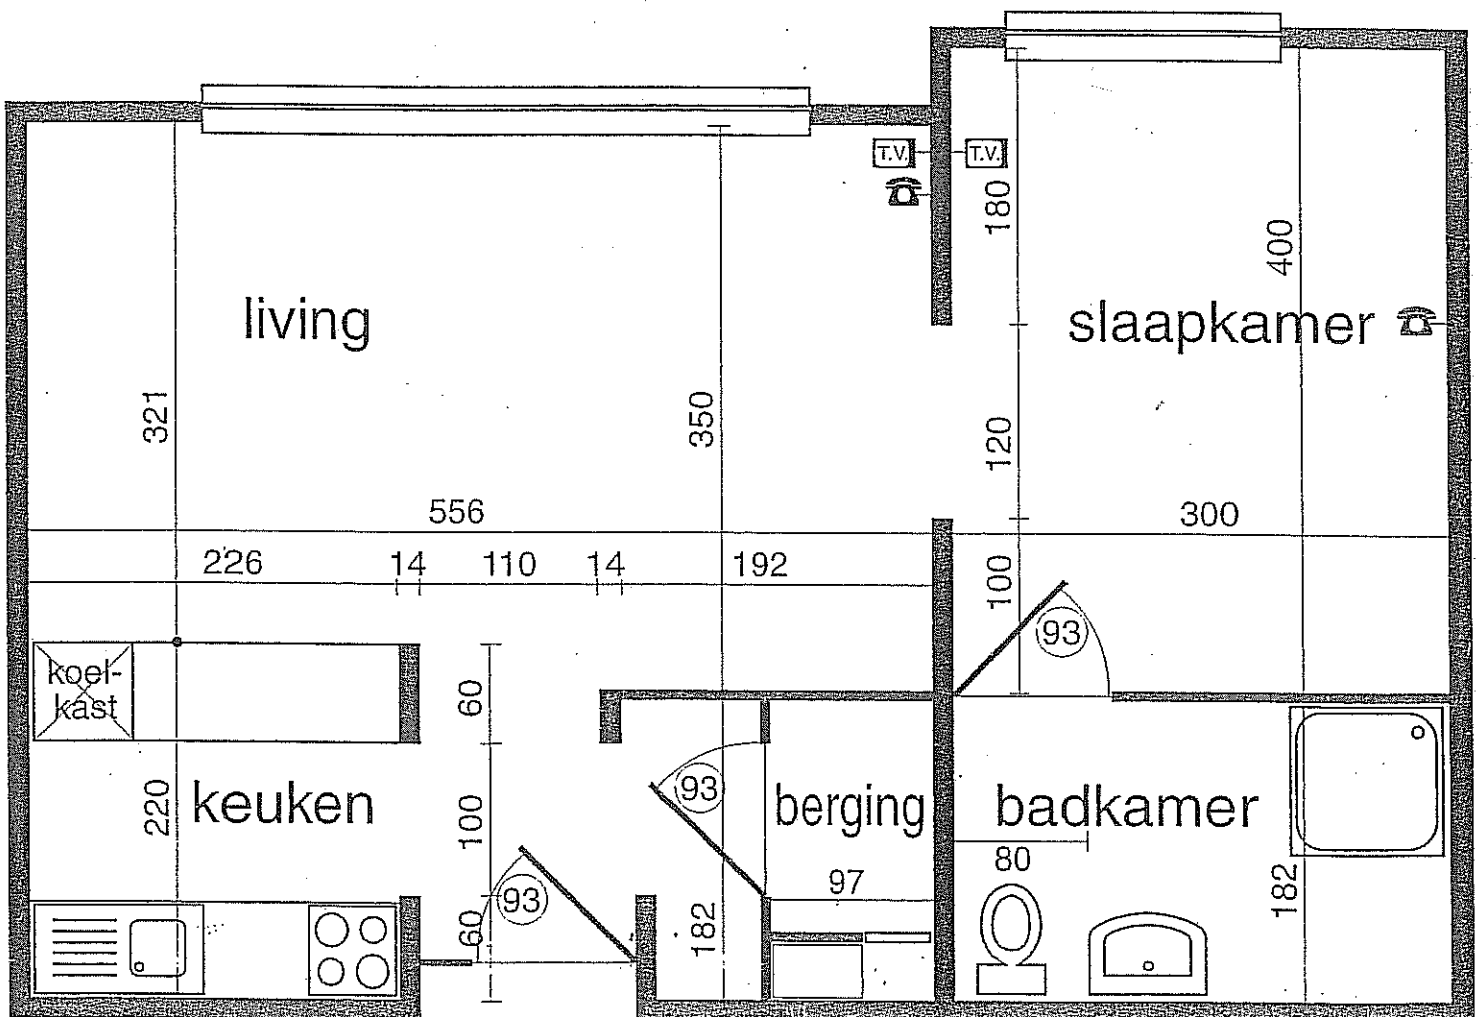

## Detailplan serviceflat 50 m<sup>2</sup>

## Detailplan serviceflat 65 m<sup>2</sup>

schaal : 1/50  
oppervlakte : 65 m<sup>2</sup>

F:\KHB\KHB Zonhoven\DOCUMENTEN\13.2.113.2.1.213.2.1.2 doc. 2C 05-05-23.docx

  : radio & TV-aansluiting  
  : telefoon & internet-aansluiting  
 : videofon